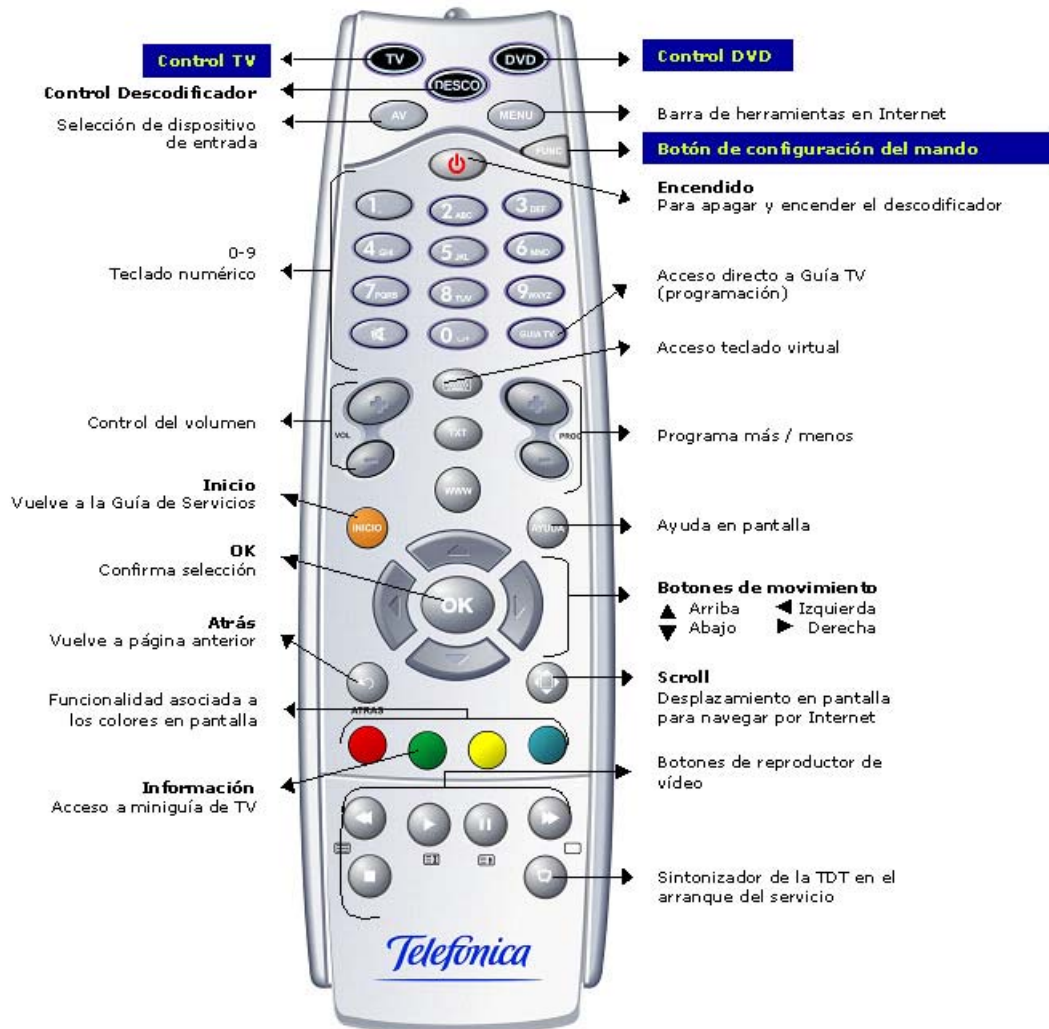

imagenio

imagenio

**CONFIGURACIÓN MANDO A
DISTANCIA
MANUAL DE USUARIO**

Versión: 2.0
Publicación: marzo 2007

Este manual de servicio es propiedad de Telefónica de España, queda terminante prohibida la manipulación total o parcial de su contenido por cualquier medio salvo autorización escrita por parte de Telefónica de España.
© TdE, 2006

Telefónica

Indice

1	INTRODUCCIÓN	3
2	CONFIGURACIÓN PARA EL CONTROL DEL TV	3
3	CONFIGURACIÓN PARA EL CONTROL DEL DVD	4
4	LISTA DE CÓDIGOS.....	4
4.1	LISTA DE CÓDIGOS DE TV	4
4.2	LISTA DE CÓDIGOS DE DVD	13

1 Introducción

El mando a distancia de Imagenio tiene la funcionalidad de mando único, permitiendo controlar tanto el descodificador, como la televisión y el DVD. Para ello, únicamente tendrá que realizar los sencillos pasos que se detallan en éste Manual de Usuario, utilizando los botones que se destacan en la siguiente imagen:

2 Configuración para el control del TV

Para poder controlar su televisor con el mando a distancia de Imagenio debe realizar los siguientes pasos:

- 1- Pulse el botón [TV].
- 2- Mantenga pulsado el botón [FUNC], hasta que el botón [TV] parpadee 2 veces.
- 3- Introduzca el código de 4 dígitos asociado a su televisor que aparece en la Lista de Códigos de TV que encontrará en el apartado 4.1 Lista de Códigos TV de este Manual de Usuario.